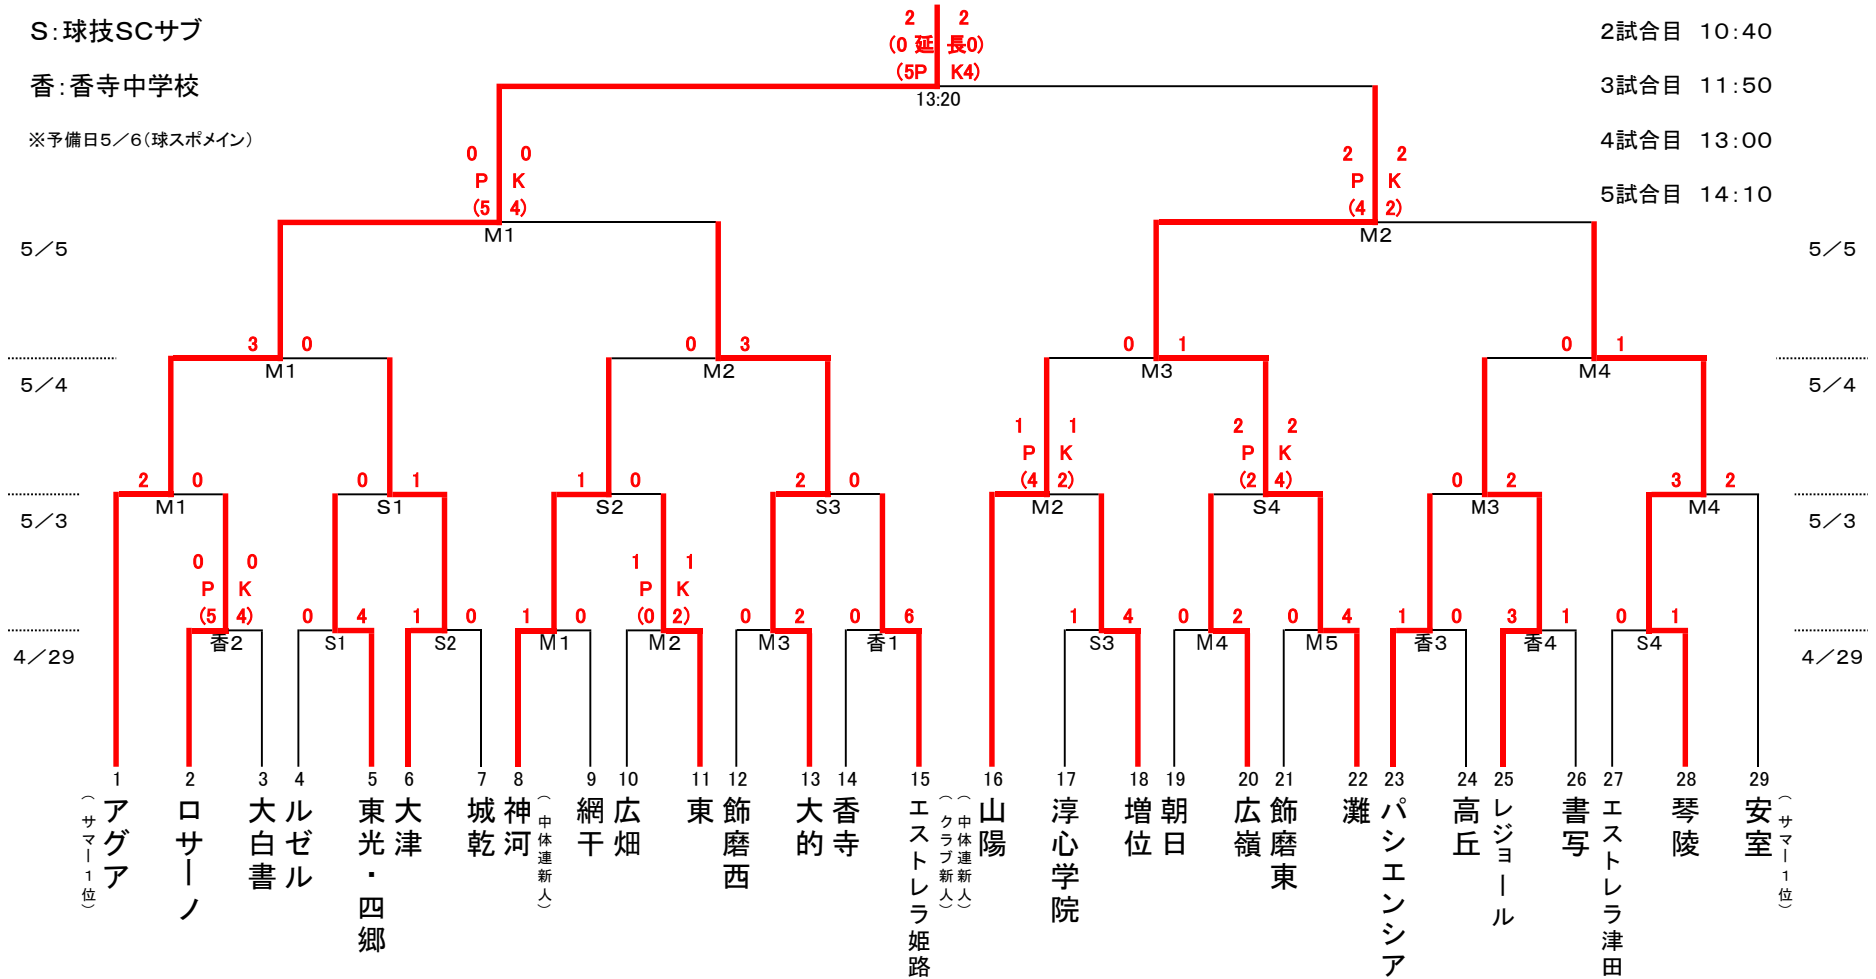

令和6年度 姫路市民大会 トーナメント表

《会場》

M:球技SCメイン

S:球技SCサブ

香:香寺中学校

※予備日5/6(球スポメイン)

優勝:アグア姫路FC 準優勝:灘中学校 3位:大的中学校、琴陵中学校

《開始時間》

1試合目 9:30

2試合目 10:40

3試合目 11:50

4試合目 13:00

5試合目 14:10

※ 試合時間は25分ハーフとし、同点の場合はPK方式により勝敗を決定する。決勝のみ5分ハーフの延長。

※ 中学校会場は駐車場が十分にございませんので、保護者のお車の乗り入れは会場校の指示に従い、迷惑のかからないようお願い致します。

また、東市民センター(球スポ北)の駐車場への乗り入れも固く禁じられております。

各会場においての事故・車両の損害(選手の蹴り出したボールによる破損等)については、責任を負いかねますのでご了承下さい。

会場周辺の路上駐車は、なさらぬようお願い致します。次回より会場として使用できなくなります。

※ 優勝チームは、市スポーツ祭(10月姫路陸上競技場)参加になります。