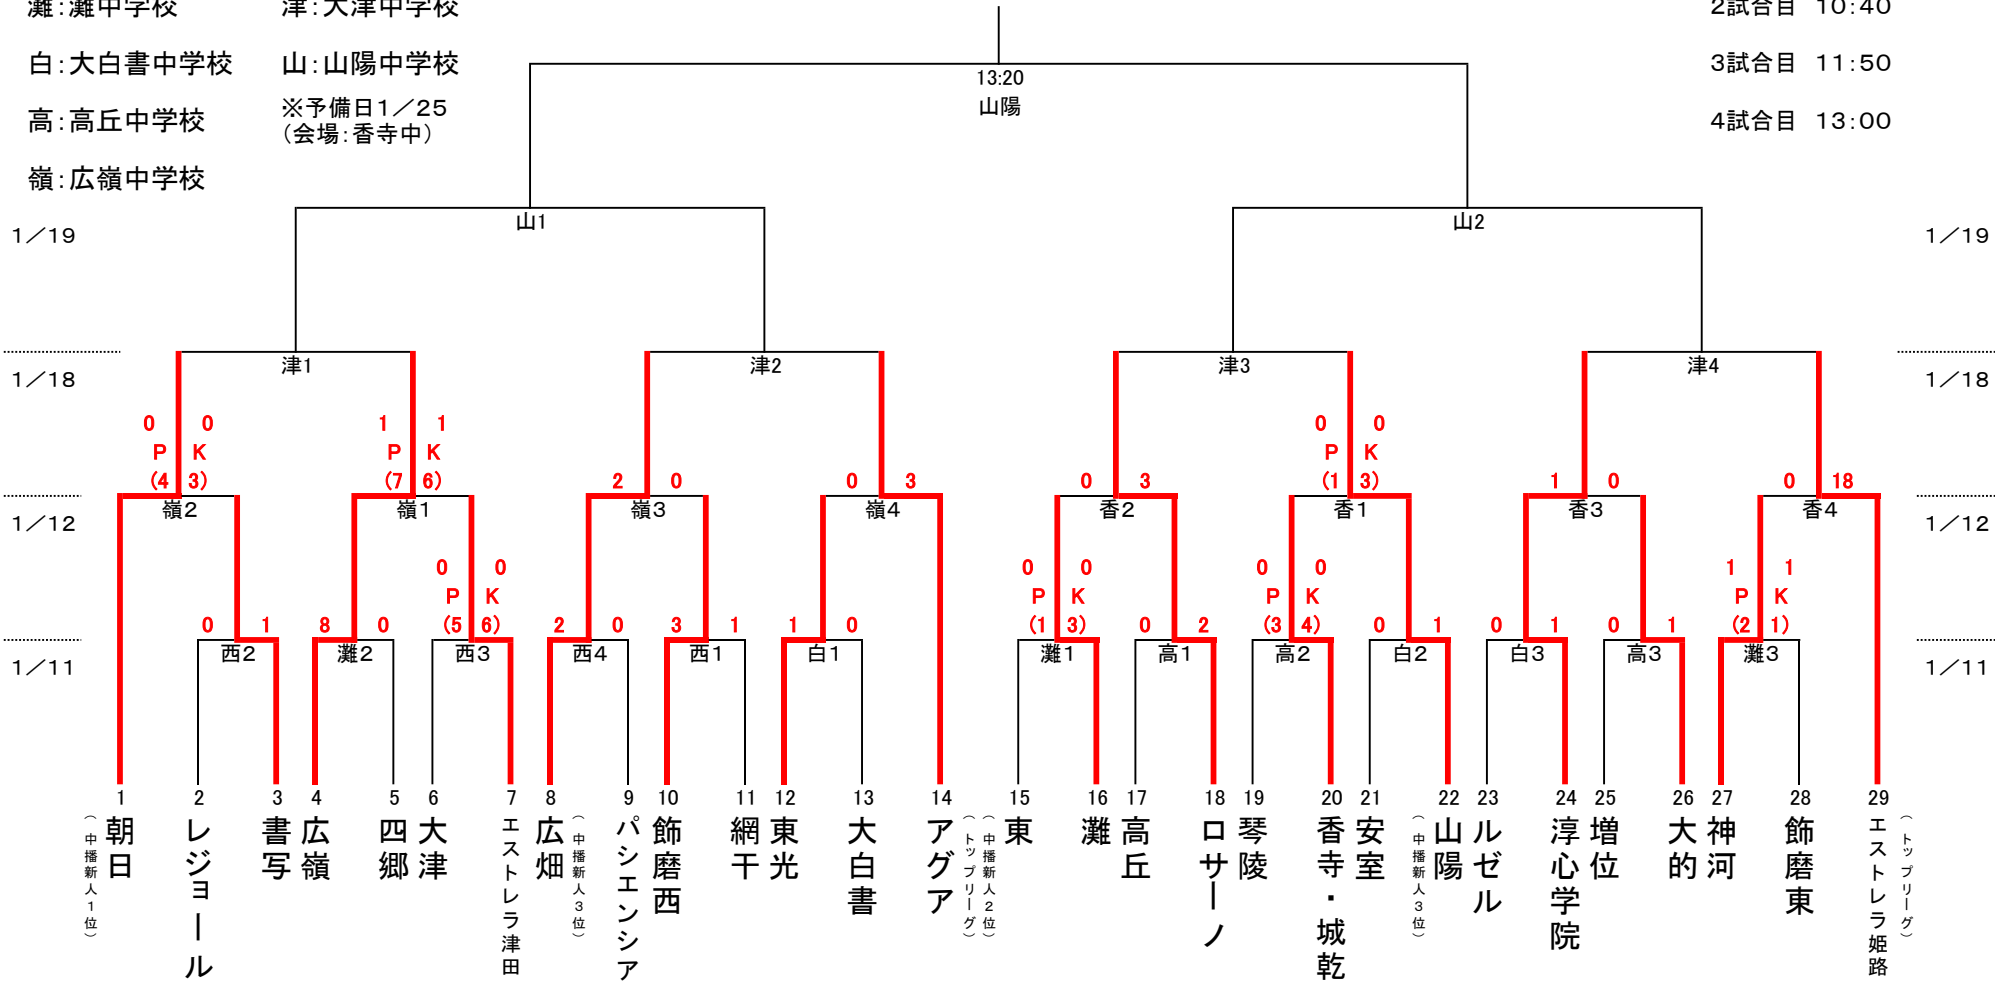

令和6年度 ウインターカップ トーナメント表

《会場》

西:飾磨西中学校 香:香寺中学校
 灘:灘中学校 津:大津中学校
 白:大白書中学校 山:山陽中学校
 高:高丘中学校 ※予備日1/25
 嶺:広嶺中学校 (会場:香寺中)

《開始時間》

1試合目 9:30
 2試合目 10:40
 3試合目 11:50
 4試合目 13:00

※ 試合時間は25分ハーフとし、同点の場合はPK方式により勝敗を決定する。決勝のみ5分ハーフの延長。

※ 中学校会場は駐車場が十分にございませんので、保護者のお車の乗り入れは会場校の指示に従い、迷惑のかからないようお願い致します。
 各会場においての事故・車両の損害(選手の蹴り出したボールによる破損等)については、責任を負いかねますのでご了承下さい。
 会場周辺の路上駐車は、なさらぬようお願い致します。次回より会場として使用できなくなります。