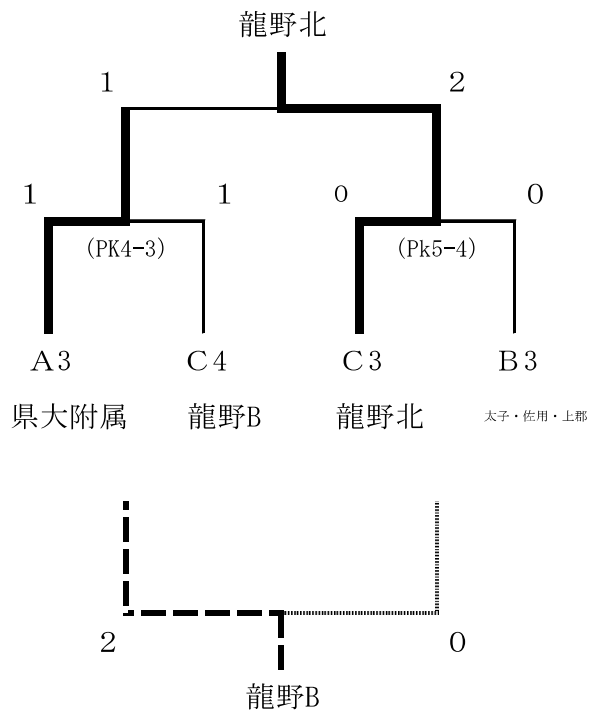

< 1位グループ >

	A1 赤穂	B1 龍野A	C1 相生A	勝点	得失	順位
A1 赤穂		● 0-3	○ 6-1	3	+2	2
B1 龍野A	○ 3-0		△ 1-1	4	+3	1
C1 相生A	● 1-6	△ 1-1		1	-5	3

< 2グループ >

	A2 山崎	B2 相生産業	C2 相生B	勝点	得失	順位
A2 山崎		● 0-7	● 0-5	0	-12	3
B2 相生産業	○ 7-0		○ 1-0	6	+8	1
C2 相生B	○ 5-0	● 0-1		3	+4	2

< 3位グループ >

《結+AZ16:BN28果》	
優勝 …	龍野A
準優勝 …	赤穂
3位 …	相生A、相生産業
《優秀選手》	
海司 大和 (龍野A)	菅松 颯 (相生A)
田中 真一朗 (龍野A)	丸尾 隼 (相生A)
松永 才門 (龍野A)	山下 綾馬 (相産)
三浦 慶人 (龍野A)	池上 大智 (相生B)
前田 翔太 (赤穂)	仲江 歩夢 (山崎)
原 拓海 (赤穂)	大ヶ瀬 琥珀 (龍野北)
橘 昂平 (赤穂)	

※上記優秀選手は各校顧問が宮内(県大附)まで連絡をお願いします。

試合No.	ダイセル播磨光都 第1グラウンド	ダイセル播磨光都 第3グラウンド	kick off
①	1位グループ 赤穂 6-1 相生A	2位グループ 山崎 0-5 相生B	9:30
②	3位グループ 県大附属 1-1 龍野B (PK4-3)	3位グループ 龍野北 0-0 太・佐・上 (Pk5-4)	10:50
③	1位グループ 龍野A 3-0 赤穂	2位グループ 相生産業 7-0 山崎	12:10
④	3位G決勝 県大附属 1-2 龍野北	3位G3決 龍野B 2-0 太・佐・上	13:30
⑤	1位グループ 相生A 1-1 龍野A	2位グループ 相生B 0-1 相生産業	14:50
⑥	利用時間 8:30~16:30 (8時間)	利用時間 8:30~16:30 (8時間)	16:10

※優勝チームは姫路市民大会優勝チームとのチャンピオンシップ(2月12日)

※ゴミの持ち帰りの徹底連絡徹底願います。