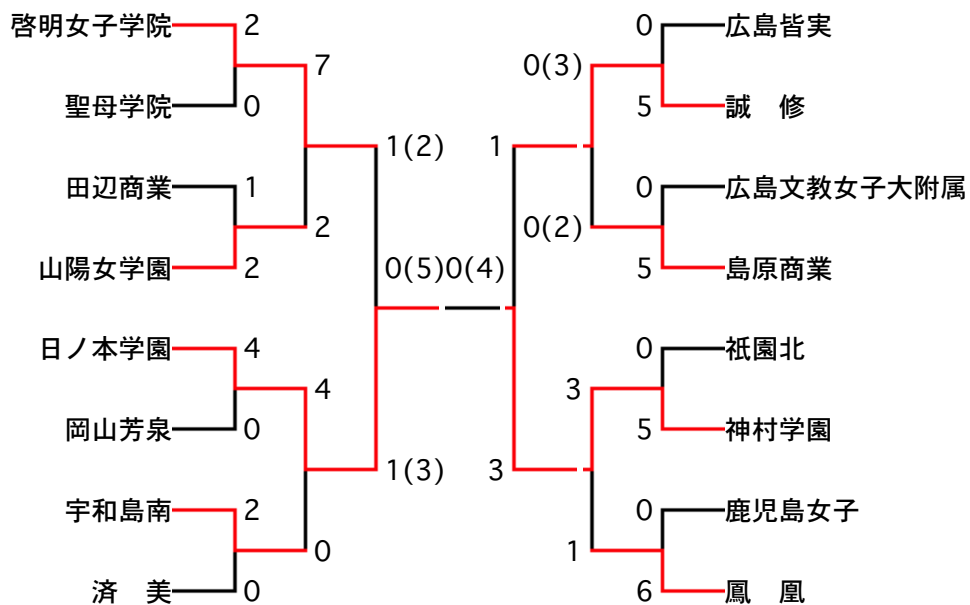

■ 女子委員会>第16回西日本高等学校女子サッカー大会

チーム (姫路)	ラウンド	対 戦	成績	備 考
日ノ本学園高校	予選Eリーグ	4 - 0 祇園北高校 5 - 1 福井高校	1位	決勝トーナメント進出

* 決勝トーナメント

BackNumber2003

[戻る](#)