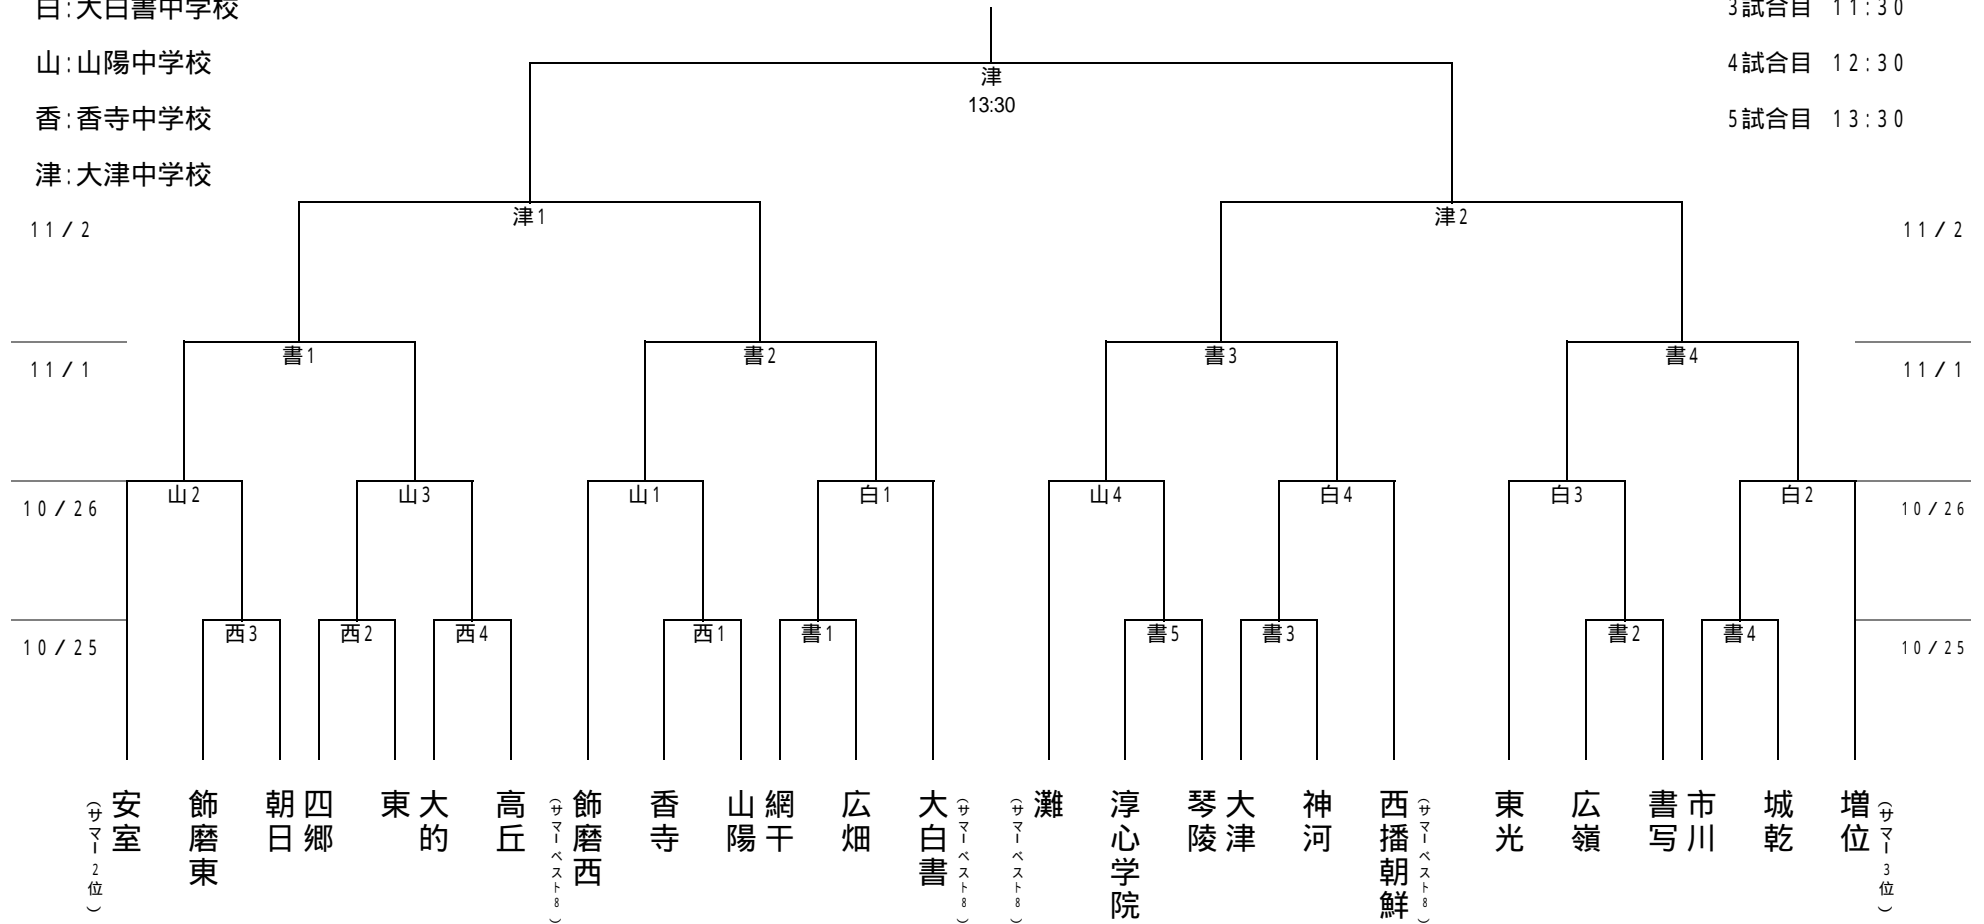

会場

# 平成26年度 中播地区中学校新人大会(サッカー競技の部) トーナメント表

開始時間

- 西: 飾磨西中学校
- 書: 書写中学校
- 白: 大白書中学校
- 山: 山陽中学校
- 香: 香寺中学校
- 津: 大津中学校

11月3日予備日  
香寺中学校

- 1試合目 9:30
- 2試合目 10:30
- 3試合目 11:30
- 4試合目 12:30
- 5試合目 13:30

規定: 25分ハーフ。同点PK戦。準決勝以降10分延長。  
規定: リエントリー制(7名)  
規定: 2チームが県大会出場