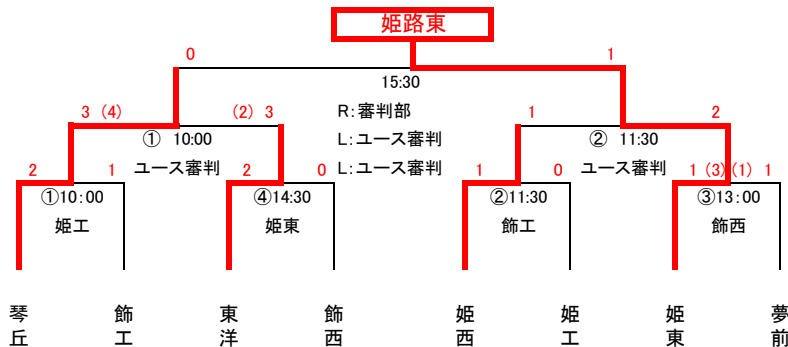

○予選リーグ1日目 10月31日(日)

	グループA		グループB		グループC		グループD		
	福崎高校 会場主任 福崎		東洋大姫路 会場主任 東洋		姫路西 会場主任 姫路西		中島公園グラウンド 会場主任 飾磨工業		
Kickoff	組み合わせ		組み合わせ		組み合わせ		組み合わせ		
10:00	福崎	3 - 0 香寺	姫東	琴丘B 1 - 1 東洋	飾磨	姫西 4 - 0 姫商	姫工B	飾工 2 - 1 網干	夢前
11:15	姫東	3 - 1 淳心	琴丘	飾磨 1 - 0 姫工	市姫	姫工B 1 - 0 別所・飾磨B	飾西	夢前 7 - 1 姫南	エスト
12:30	琴丘	3 - 0 香寺	福崎	市姫 0 - 1 東洋	姫工	姫商 0 - 1 飾西	別所・飾磨B	エスト 0 - 0 網干	姫南
13:45	福崎	1 - 0 姫東	琴丘	琴丘B 1 - 0 飾磨	東洋	姫西 4 - 0 姫工B	姫商	夢前 1 - 0 飾工	網干
15:00	琴丘	1 - 0 淳心	福崎	市姫 0 - 1 姫工	琴丘B	飾西 0 - 0 別所・飾磨B	姫西	エスト 6 - 0 姫南	飾工

○予選リーグ2日目 11月6日(土)

	グループA		グループB		グループC		グループD		
	福崎高校 会場主任 福崎		市立姫路 会場主任 市姫		球技スポーツセンター 会場主任 姫路商業		中島公園グラウンド 会場主任 飾磨工業		
Kickoff	組み合わせ		組み合わせ		組み合わせ		組み合わせ		
10:00	琴丘	3 - 0 福崎	姫東	市姫 1 - 0 琴丘B	飾磨	姫商 1 - 2 別所・飾磨B	姫工B	飾工 4 - 0 姫南	エスト
11:15	姫東	2 - 1 香寺	琴丘	飾磨 0 - 2 東洋	姫工	姫工B 1 - 1 飾西	姫西	エスト 0 - 0 夢前	網干
12:30	福崎	2 - 0 淳心	姫東	琴丘B 0 - 4 姫工	東洋	姫西 4 - 1 別所・飾磨B	飾西	網干 0 - 1 姫南	夢前
13:45	琴丘	0 - 2 姫東	福崎	市姫 2 - 1 飾磨	琴丘B	姫商 1 - 0 姫工B	別所・飾磨B	エスト 1 - 1 飾工	姫南
15:00	淳心	2 - 4 香寺	福崎	姫工 1 - 1 東洋	市姫	姫西 2 - 1 飾西	姫商	網干 1 - 0 夢前	飾工

○決勝・準決勝 11月14日(日)

会場: エストパーク

○準々決勝 11月13日(土)

会場: 球技スポーツセンター

1. 交替人数:メンバー提出20名のうち9名交替可
2. 試合時間:予選リーグ30分ハーフ、トーナメント35分ハーフ(延長なし、同点PK戦)