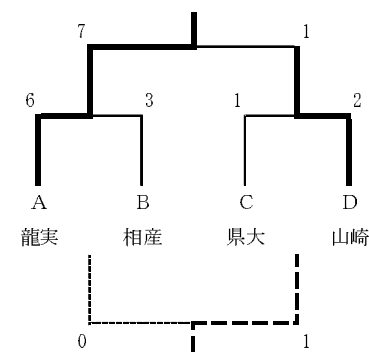

<3位グループ> (県大附) 会場