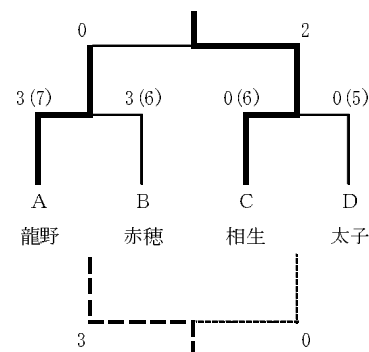

西播磨サッカー大会 リーグ戦結果 (1日目)

<Aグループ> (播磨光都サッカー場) 会場 会場主任 (龍野) 高校

	龍野	龍野実	トレB	勝点	得失	順位
龍野	-	○ 7 - 4	○ 3 - 2	6	+4	1
龍野実	× 4 - 7	-	× 1 - 7	0	-9	3
トレB	× 2 - 3	○ 7 - 1	-	3	+5	2

<Bグループ> (赤穂) 会場 会場主任 (赤穂) 高校

	上郡	赤穂	相生産	勝点	得失	順位
上郡	-	× 0 - 5	○ 3 - 1	3	-3	2
赤穂	○ 5 - 0	-	○ 6 - 0	6	+11	1
相生産	× 1 - 3	× 0 - 6	-	0	-8	3

<Cグループ> (相生) 会場 会場主任 (相生) 高校

	相生	佐用	県大附	勝点	得失	順位
相生	-	○ 4 - 2	○ 8 - 0	6	+10	1
佐用	× 2 - 4	-	○ 4 - 1	3	+1	2
県大附	× 0 - 8	× 1 - 4	-	0	-11	3

<Dグループ> (龍野祇園公園) 会場 会場主任 (太子) 高校

	太子	山崎	トレA	勝点	得失	順位
太子	-	○ 8 - 0	○ 5 - 0	6	+13	1
山崎	× 0 - 8	-	× 1 - 6	0	-13	3
トレA	× 0 - 5	○ 6 - 1	-	3	0	2

	Aグループ	Bグループ	Cグループ	Dグループ	kick off
1	龍野 - 龍野実	上郡 - 赤穂	相生 - 佐用	太子 - 山崎	10:00
2	龍野実 - トレB	赤穂 - 相生産	佐用 - 県大附	山崎 - トレA	12:00
3	トレB - 龍野	相生産 - 上郡	県大附 - 相生	トレA - 太子	14:00

西播磨サッカー大会 トーナメント結果 (2日目)

<1位グループ> (光都) 会場

<2位グループ> (相生) 会場