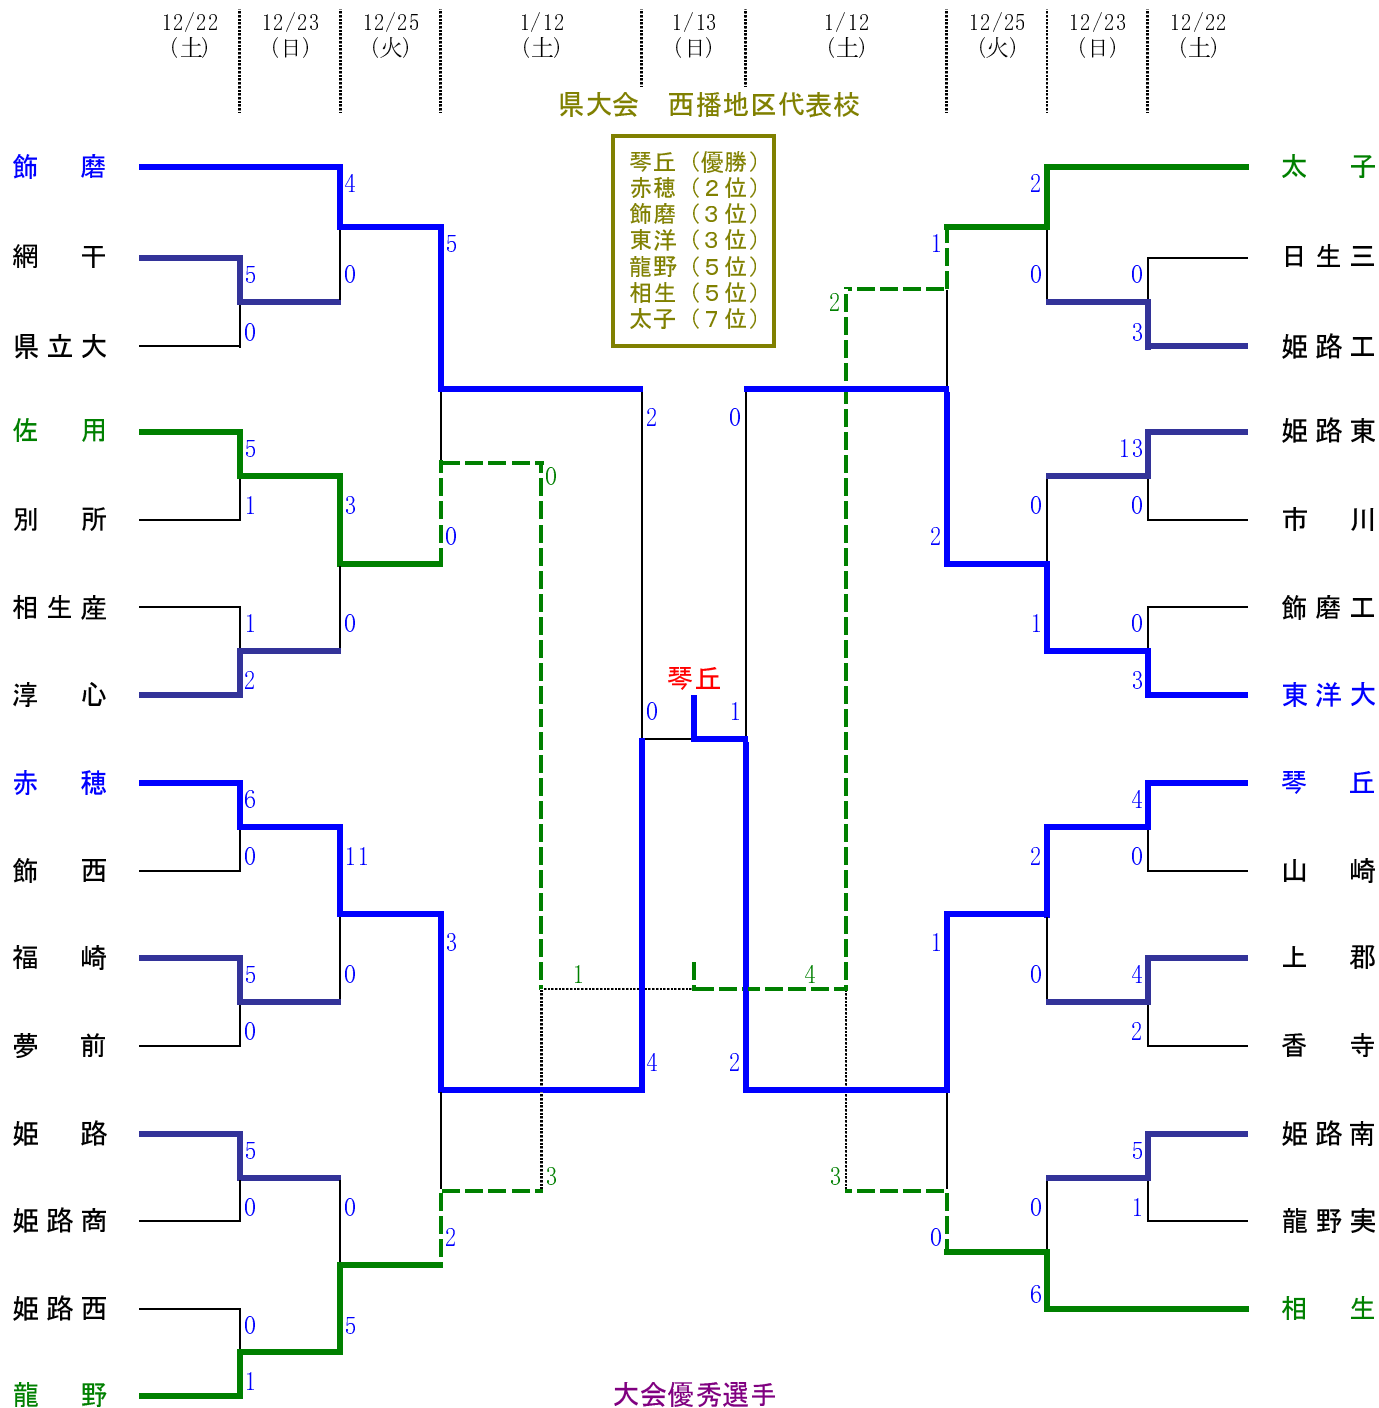

平成19年度 後期総合体育大会サッカー競技の部 兼 兵庫県高等学校サッカー新人大会西播地区予選

試合結果

松本 充史 (琴丘)	手向 啓貴 (赤穂)	室井 亮吾 (東洋)
後藤 絢平 (琴丘)	松岡 知昭 (赤穂)	富山 緩人 (東洋)
加藤 良崇 (琴丘)	折原 岳志 (赤穂)	三島 一起 (東洋)
李 聖貴 (琴丘)	有年 淳 (赤穂)	松本 英朗 (龍野)
李 聖一 (琴丘)	太田 和輝 (飾磨)	小國 仁嗣 (相生)
鈴木 顕人 (琴丘)	鷗野 拓人 (飾磨)	西村 洋平 (太子)
	高野 和輝 (飾磨)	西崎 宏哉 (佐用)