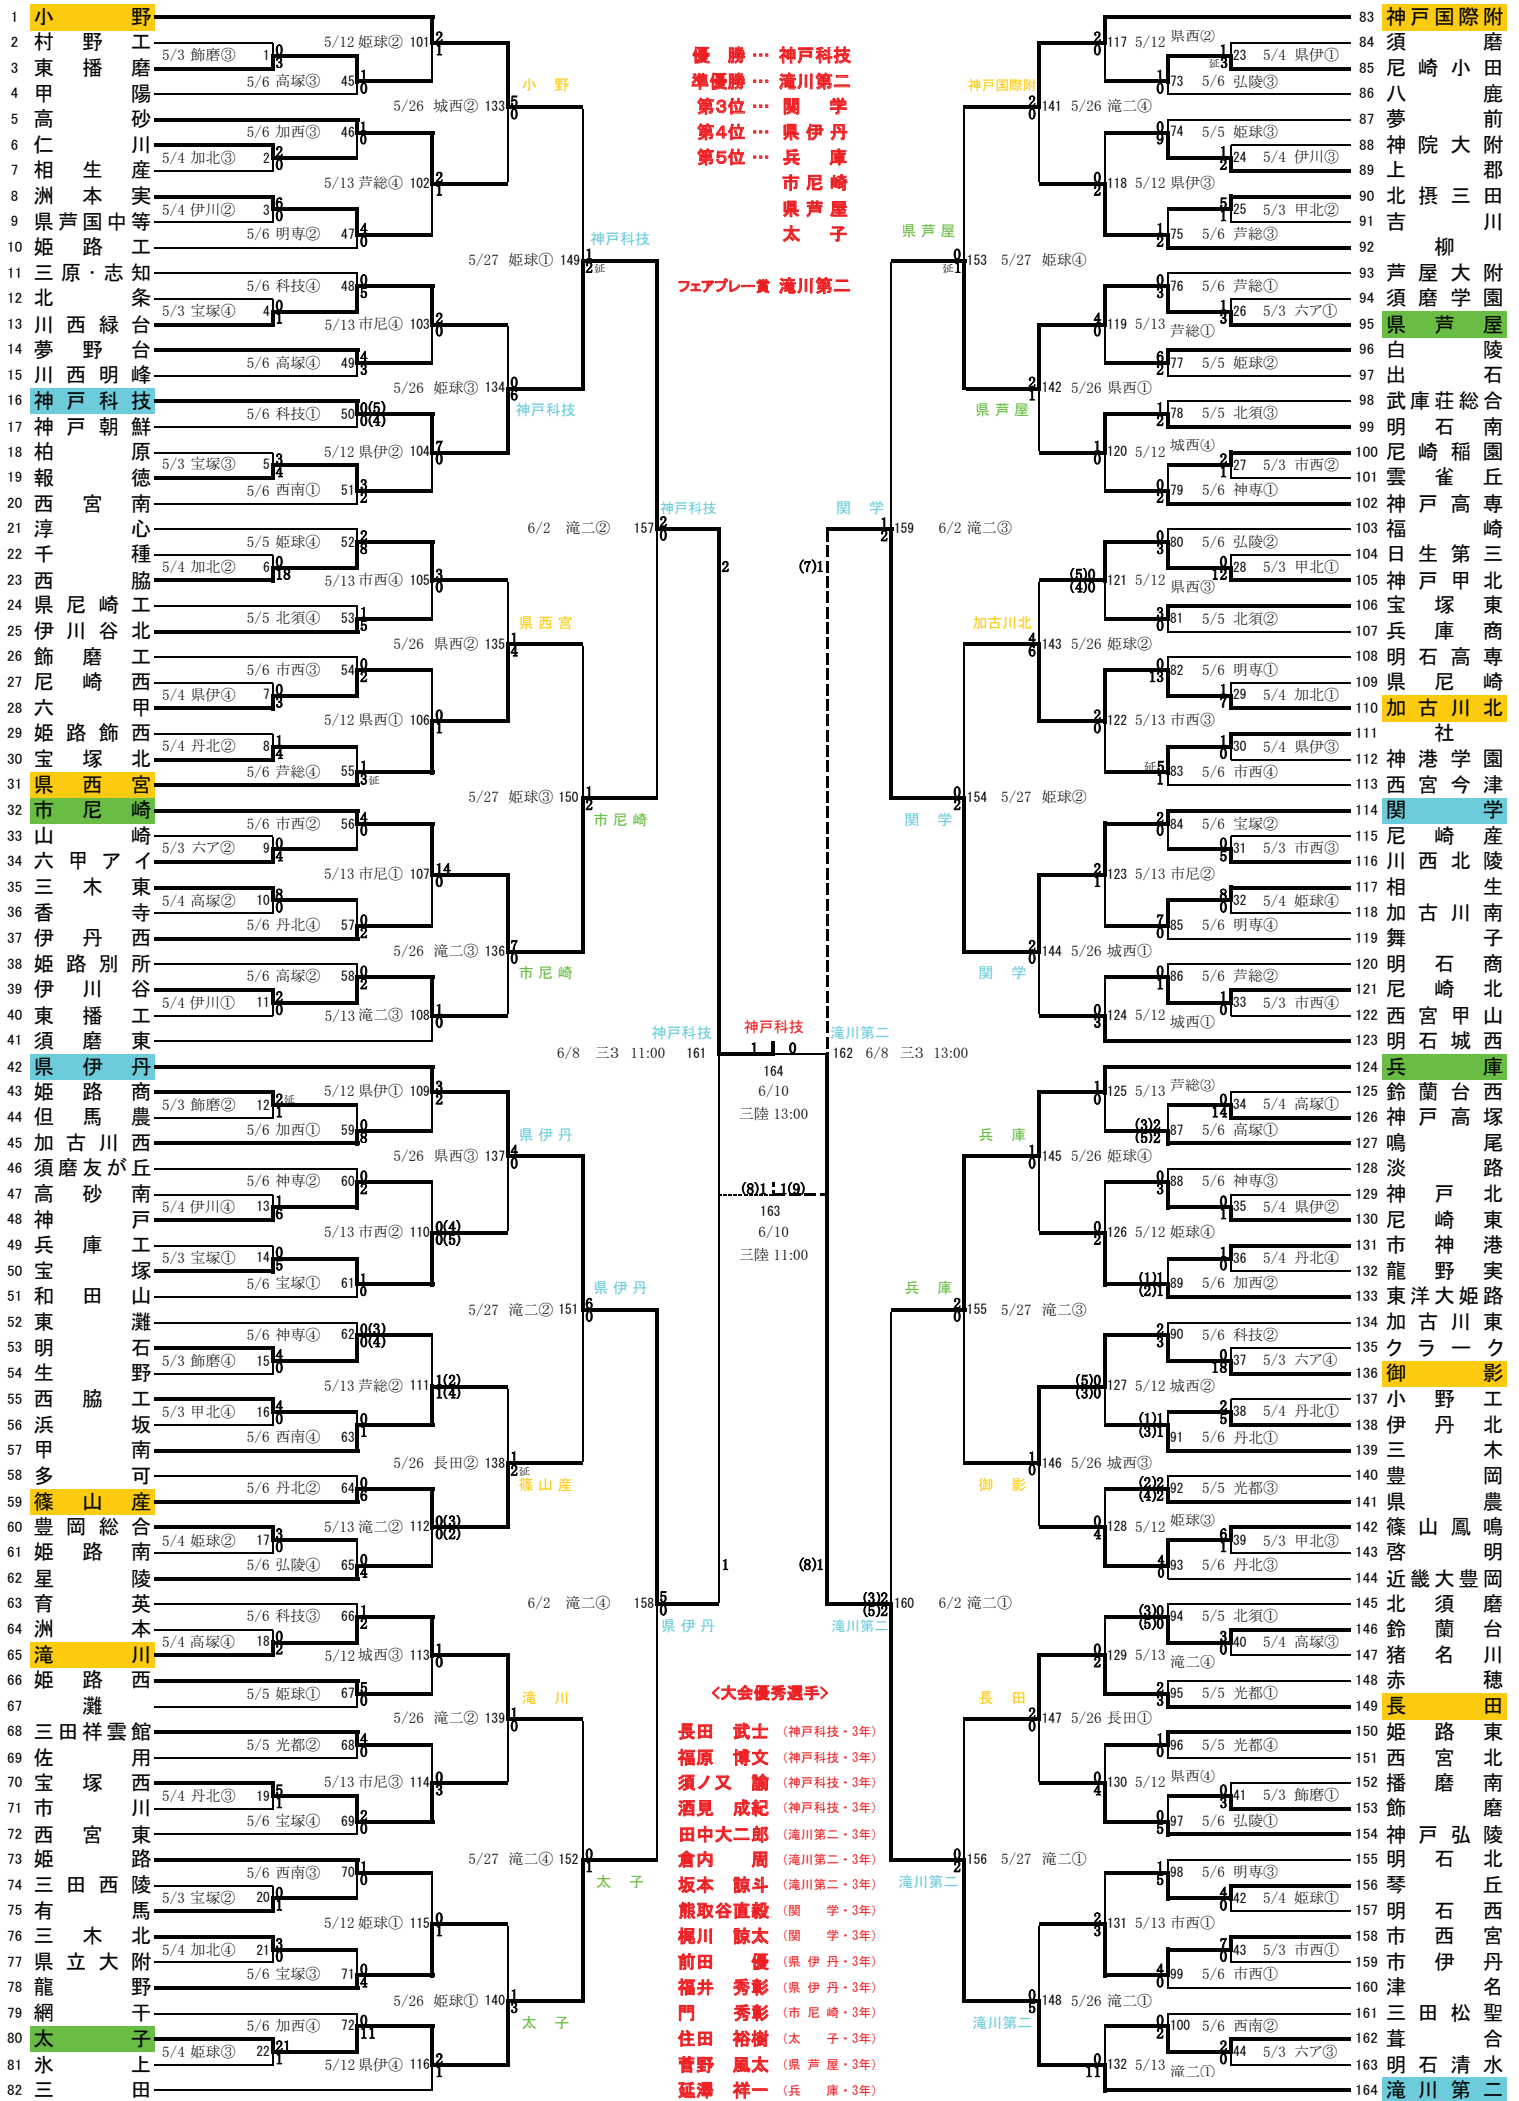

平成19年度 兵庫県高等学校総合体育大会サッカー競技〈男子の部〉

平成19年度春季高校サッカー大会リーグ戦結果及びトーナメント組み合わせ

1部

[Aリーグ]

	太子	赤穂	飾磨	山崎	勝点	得失	順位
太子	△	6 - 2 ○	1 - 1 △	9 - 0 ○	7	+13	1
赤穂	2 - 6 ×	△	2 - 2 △	10 - 1 ○	4	+5	3
飾磨	1 - 1 △	2 - 2 △	△	8 - 0 ○	5	+8	2
山崎	0 - 9 ×	1 - 10 ×	0 - 8 ×	△	0	-26	4

[Bリーグ]

	琴丘	飾西	姫路東	上郡	勝点	得失	順位
琴丘	△	1 - 1 △	3 - 2 ○	4 - 0 ○	7	+5	1
飾西	1 - 1 △	△	1 - 1 △	0 - 1 ×	2	-1	3
姫路東	2 - 3 ×	1 - 1 △	△	0 - 1 ×	1	-2	4
上郡	0 - 4 ×	1 - 0 ○	1 - 0 ○	△	6	-2	2

[Cリーグ]

	相生	東洋大	姫路南	姫路西	勝点	得失	順位
相生	△	2 - 2 △	5 - 0 ○	3 - 0 ○	7	+8	1
東洋大	2 - 2 △	△	1 - 2 ×	0 - 2 ×	1	-3	4
姫路南	0 - 5 ×	2 - 1 ○	△	0 - 1 ×	3	-5	3
姫路西	0 - 3 ×	2 - 0 ○	1 - 0 ○	△	6	0	2