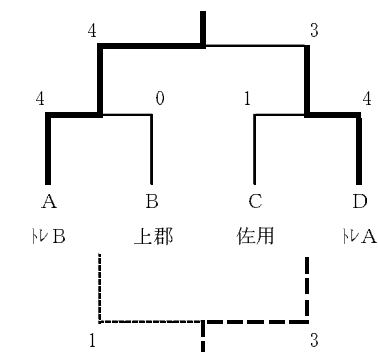

西播磨サッカー大会 リーグ戦結果 (1日目)

<Aグループ> (播磨光都サッカー場) 会場 会場主任 (龍野) 高校

	龍野	龍野実	トレB	勝点	得失	順位
龍野	-	○ 7 - 4	○ 3 - 2	6	+4	1
龍野実	× 4 - 7	-	× 1 - 7	0	-9	3
トレB	× 2 - 3	○ 7 - 1	-	3	+5	2

<Bグループ> (赤穂) 会場 会場主任 (赤穂) 高校

	上郡	赤穂	相生産	勝点	得失	順位
上郡	-	× 0 - 5	○ 3 - 1	3	-3	2
赤穂	○ 5 - 0	-	○ 6 - 0	6	+11	1
相生産	× 1 - 3	× 0 - 6	-	0	-8	3

<Cグループ> (相生) 会場 会場主任 (相生) 高校

	相生	佐用	県大附	勝点	得失	順位
相生	-	○ 4 - 2	○ 8 - 0	6	+10	1
佐用	× 2 - 4	-	○ 4 - 1	3	+1	2
県大附	× 0 - 8	× 1 - 4	-	0	-11	3

<Dグループ> (龍野祇園公園) 会場 会場主任 (太子) 高校

	太子	山崎	トレA	勝点	得失	順位
太子	-	○ 8 - 0	○ 5 - 0	6	+13	1
山崎	× 0 - 8	-	× 1 - 6	0	-13	3
トレA	× 0 - 5	○ 6 - 1	-	3	0	2

	Aグループ	Bグループ	Cグループ	Dグループ	kick off
1	龍野 - 龍野実	上郡 - 赤穂	相生 - 佐用	太子 - 山崎	10:00
2	龍野実 - トレB	赤穂 - 相生産	佐用 - 県大附	山崎 - トレA	12:00
3	トレB - 龍野	相生産 - 上郡	県大附 - 相生	トレA - 太子	14:00

西播磨サッカー大会 トーナメント結果 (2日目)

<1位グループ> (光都) 会場

<2位グループ> (相生) 会場